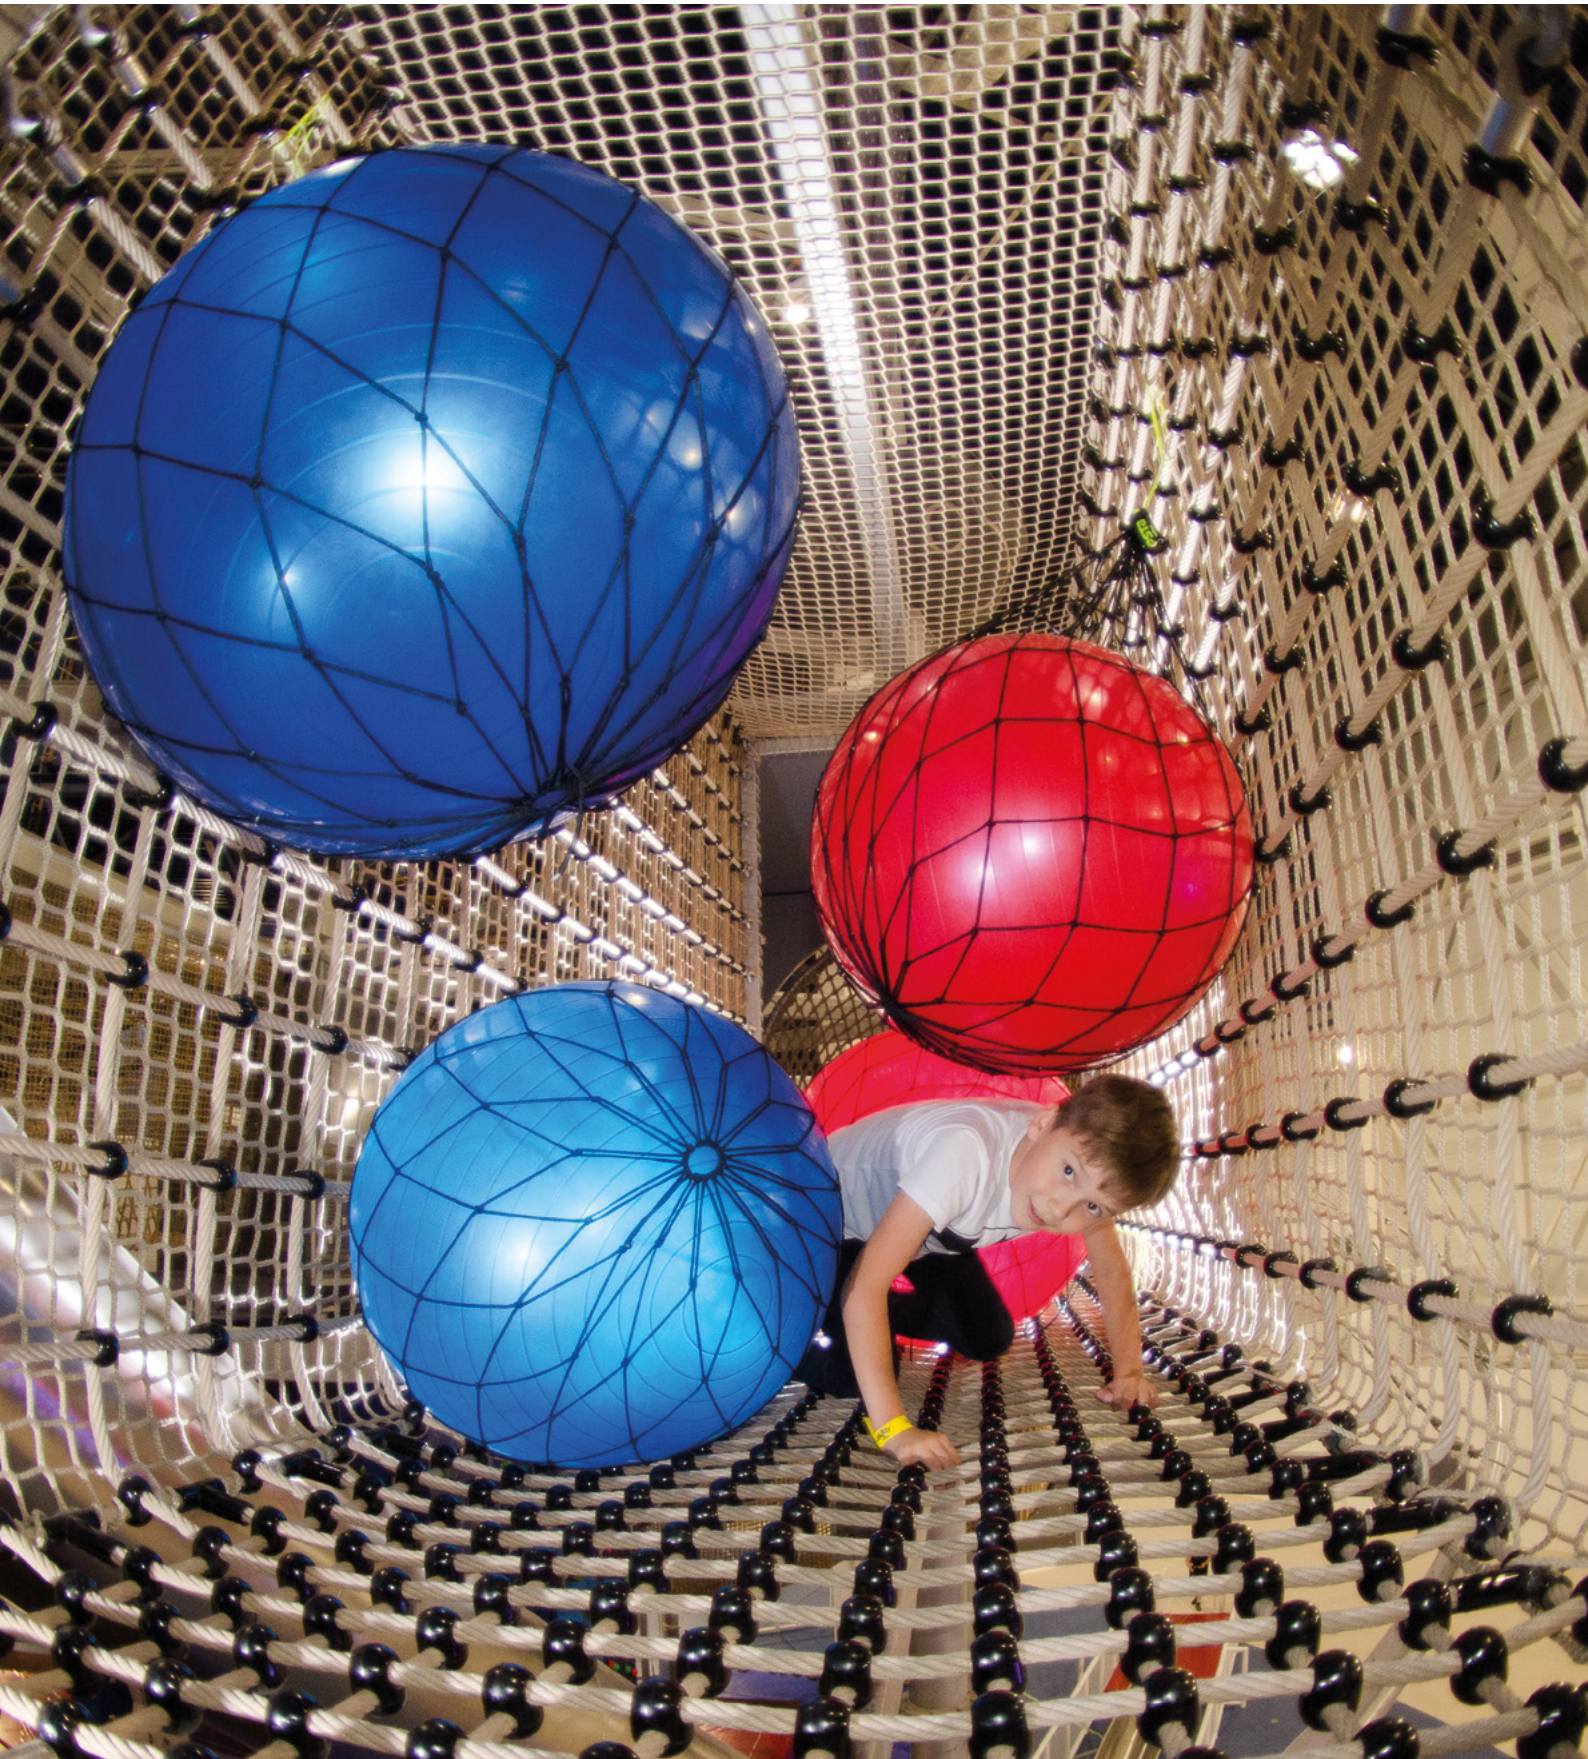

WALLTOPIA

探险小径

产品概念

令人兴奋的探险小径将使你被包围在绳网迷宫里。

沃拓壁涯的探险小径也是悬空的游乐场,可以让游客体验高空的刺激,但又不需要安全装备。

这是一种富有挑战的绳网通道。通道内有各种障碍关卡。它使娱乐中心更多样化,保障安全的同时,又有独特的体验。

结构形式

小屋

小屋的内部结构可以是不同的材料。

- **复合木板** - 用于室内的设施, 如果有需要, 复合木板可以处理成阻燃板, 达到B级燃烧性能。
- **玻璃钢** - 适用于户外, 这种材料更适合制作复杂的造型, 同时可以达到阻燃要求, 达到B级燃烧性能
- **高密度层压板** - 适用于户外。这种材料多应用于外立面, 地板或装饰用途
- **高密度聚乙烯** - 硬度及强度更高于普通聚乙烯, 应用于户外的探险小径设施。

标准造型
工业时代

支撑结构

探险小径的结构可以是自立式、从屋面悬挂式或依附于其他游乐设施。

为考虑完成面的美观及耐用性, 我们可提供三种完成面:

- **喷涂完成面** - 适用于室内设施。
- **热镀锌完成面** - 镀锌表面, 保护钢结构免受户外环境的腐蚀。
- **多层涂镀** - 彩色喷涂加热镀锌, 这种方式即提供防腐保护又能兼顾美观。

绳网与障碍关卡

探险小径的绳网有两类绳:

- **组合绳** - 这种高强度绳被用于主要受力的绳网。它有6股镀锌钢丝绳为内芯, 外部包裹复合纤维。
- **聚酯绳** - 用于绳网的其他部分

绳网内部, 可以放置多个障碍关卡, 为游客的通过制造挑战元素, 增强体验感。这些关卡也非常容易重新布置和更换。以下是几个例子:

最后, 探险小径的绳网通道可以是3种不同的形式——倒三角形, 矩形和环形。绳网形式和障碍关卡的不同组合, 可以制造出多种独特的体验。

倒三角形通道和障碍关卡

环形绳网通道和拳击袋障碍

标准造型

蒸汽朋克

警察局

鳄鱼来了