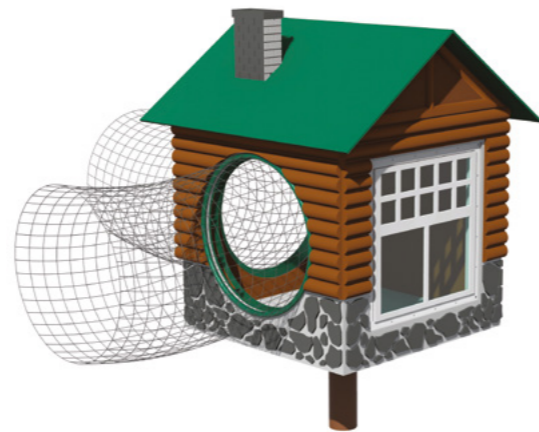

WALLTOPIA

探险小径

产品概念

令人兴奋的探险小径将使你被包围在绳网迷宫里。

沃拓壁涯的探险小径也是悬空的游乐场,可以让游客体验高空的刺激,但又不需要安全装备。

这是一种富有挑战的绳网通道。通道内有各种障碍关卡。它使娱乐中心更多样化,保障安全的同时,又有独特的体验。

结构形式

小屋

小屋的内部结构可以是不同的材料。

- **复合木板** - 用于室内的设施, 如果有需要, 复合木板可以处理成阻燃板, 达到B级燃烧性能。
- **玻璃钢** - 适用于户外, 这种材料更适合制作复杂的造型, 同时可以达到阻燃要求, 达到B级燃烧性能
- **高密度层压板** - 适用于户外。这种材料多应用于外立面, 地板或装饰用途
- **高密度聚乙烯** - 硬度及强度更高于普通聚乙烯, 应用于户外的探险小径设施。

绳网内部, 可以放置多个障碍关卡, 为游客的通过制造挑战元素, 增强体验感。这些关卡也非常容易重新布置和更换。以下是几个例子:

最后, 探险小径的绳网通道可以是3种不同的形式——倒三角形, 矩形和环形。绳网形式和障碍关卡的不同组合, 可以制造出多种独特的体验。

倒三角形通道和障碍关卡

环形绳网通道和拳击袋障碍

标准造型

蒸汽朋克

警察局

鳄鱼来了

城市生活

童话屋

森林木屋

卡通渣药包

空间站

工业时代

怪兽出没

森林小屋