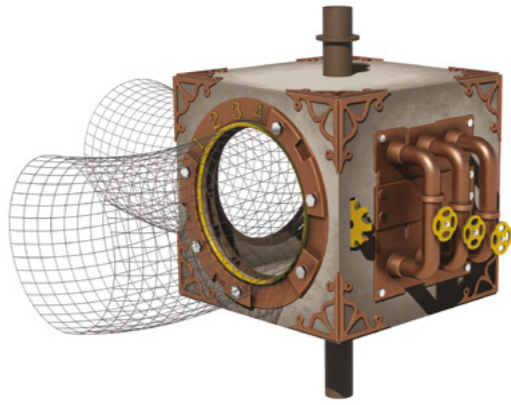

WALLTOPIA

探险小径

产品概念

令人兴奋的探险小径将使你被包围在绳网迷宫里。

沃拓壁涯的探险小径也是悬空的游乐场,可以让游客体验高空的刺激,但又不需要安全装备。

这是一种富有挑战的绳网通道。通道内有各种障碍关卡。它使娱乐中心更多样化,保障安全的同时,又有独特的体验。

结构形式

小屋

小屋的内部结构可以是不同的材料。

- **复合木板** - 用于室内的设施, 如果有需要, 复合木板可以处理成阻燃板, 达到B级燃烧性能。
- **玻璃钢** - 适用于户外, 这种材料更适合制作复杂的造型, 同时可以达到阻燃要求, 达到B级燃烧性能
- **高密度层压板** - 适用于户外。这种材料多应用于外立面, 地板或装饰用途
- **高密度聚乙烯** - 硬度及强度更高于普通聚乙烯, 应用于户外的探险小径设施。

标准造型
工业时代

支撑结构

探险小径的结构可以是自立式、从屋面悬挂式或依附于其他游乐设施。

为考虑完成面的美观及耐用性, 我们可提供三种完成面:

- **喷涂完成面** - 适用于室内设施。
- **热镀锌完成面** - 镀锌表面, 保护钢结构免受户外环境的腐蚀。
- **多层涂镀** - 彩色喷涂加热镀锌, 这种方式即提供防腐保护又能兼顾美观。

绳网与障碍关卡

探险小径的绳网有两类绳:

- **组合绳** - 这种高强度绳被用于主要受力的绳网。它有6股镀锌钢丝绳为内芯, 外部包裹复合纤维。
- **聚酯绳** - 用于绳网的其他部分

绳网内部, 可以放置多个障碍关卡, 为游客的通过制造挑战元素, 增强体验感。这些关卡也非常容易重新布置和更换。以下是几个例子:

最后, 探险小径的绳网通道可以是3种不同的形式——倒三角形, 矩形和环形。绳网形式和障碍关卡的不同组合, 可以制造出多种独特的体验。

倒三角形通道和障碍关卡

环形绳网通道和拳击袋障碍

标准造型

蒸汽朋克

警察局

鳄鱼来了