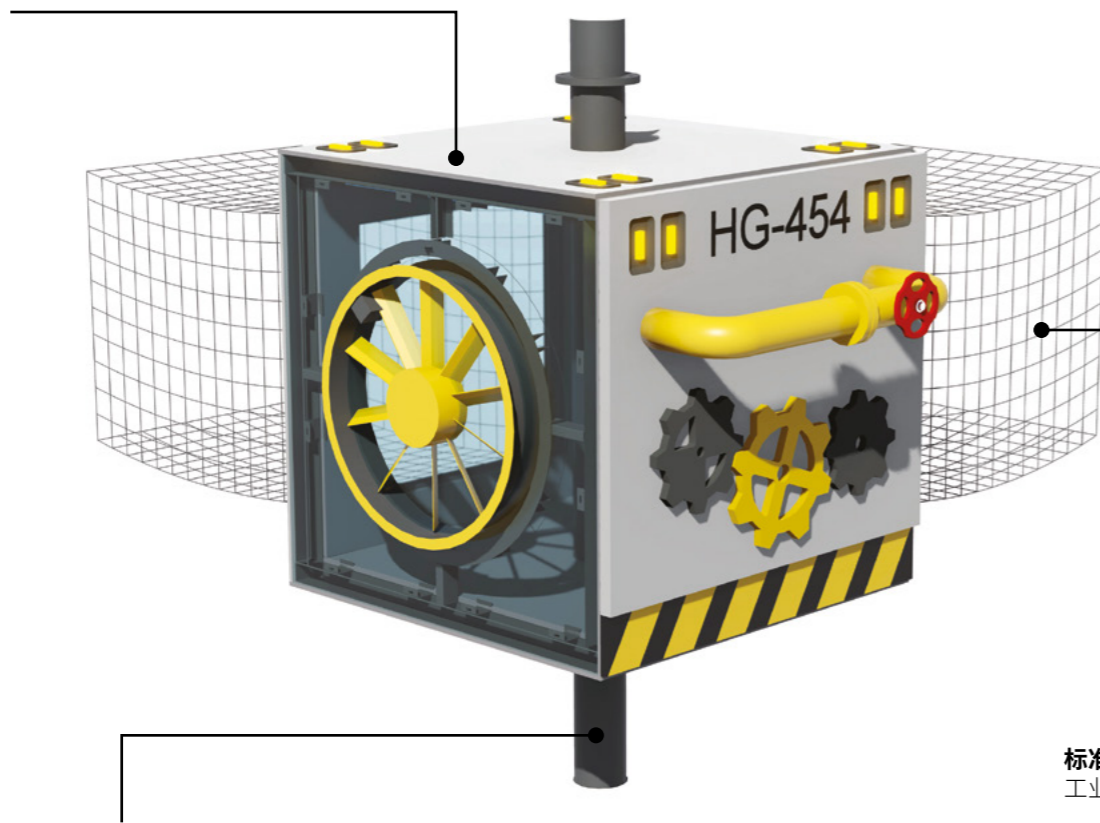

WALLTOPIA

探险小径

产品概念

令人兴奋的探险小径将使你被包围在绳网迷宫里。

沃拓壁涯的探险小径也是悬空的游乐场,可以让游客体验高空的刺激,但又不需要安全装备。

这是一种富有挑战的绳网通道。通道内有各种障碍关卡。它使娱乐中心更多样化,保障安全的同时,又有独特的体验。

结构形式

小屋

小屋的内部结构可以是不同的材料。

- **复合木板** - 用于室内的设施, 如果有需要, 复合木板可以处理成阻燃板, 达到B级燃烧性能。
- **玻璃钢** - 适用于户外, 这种材料更适合制作复杂的造型, 同时可以达到阻燃要求, 达到B级燃烧性能
- **高密度层压板** - 适用于户外。这种材料多应用于外立面, 地板或装饰用途
- **高密度聚乙烯** - 硬度及强度更高于普通聚乙烯, 应用于户外的探险小径设施。

标准造型
工业时代

支撑结构

探险小径的结构可以是自立式、从屋面悬挂式或依附于其他游乐设施。

为考虑完成面的美观及耐用性, 我们可提供三种完成面:

- **喷涂完成面** - 适用于室内设施。
- **热镀锌完成面** - 镀锌表面, 保护钢结构免受户外环境的腐蚀。
- **多层涂镀** - 彩色喷涂加热镀锌, 这种方式即提供防腐保护又能兼顾美观。

绳网与障碍关卡

探险小径的绳网有两类绳:

- **组合绳** - 这种高强度绳被用于主要受力的绳网。它有6股镀锌钢丝绳为内芯, 外部包裹复合纤维。
- **聚酯绳** - 用于绳网的其他部分

绳网内部, 可以放置多个障碍关卡, 为游客的通过制造挑战元素, 增强体验感。这些关卡也非常容易重新布置和更换。以下是几个例子:

最后, 探险小径的绳网通道可以是3种不同的形式——倒三角形, 矩形和环形。绳网形式和障碍关卡的不同组合, 可以制造出多种独特的体验。

倒三角形通道和障碍关卡

环形绳网通道和拳击袋障碍

标准造型

蒸汽朋克

警察局

鳄鱼来了