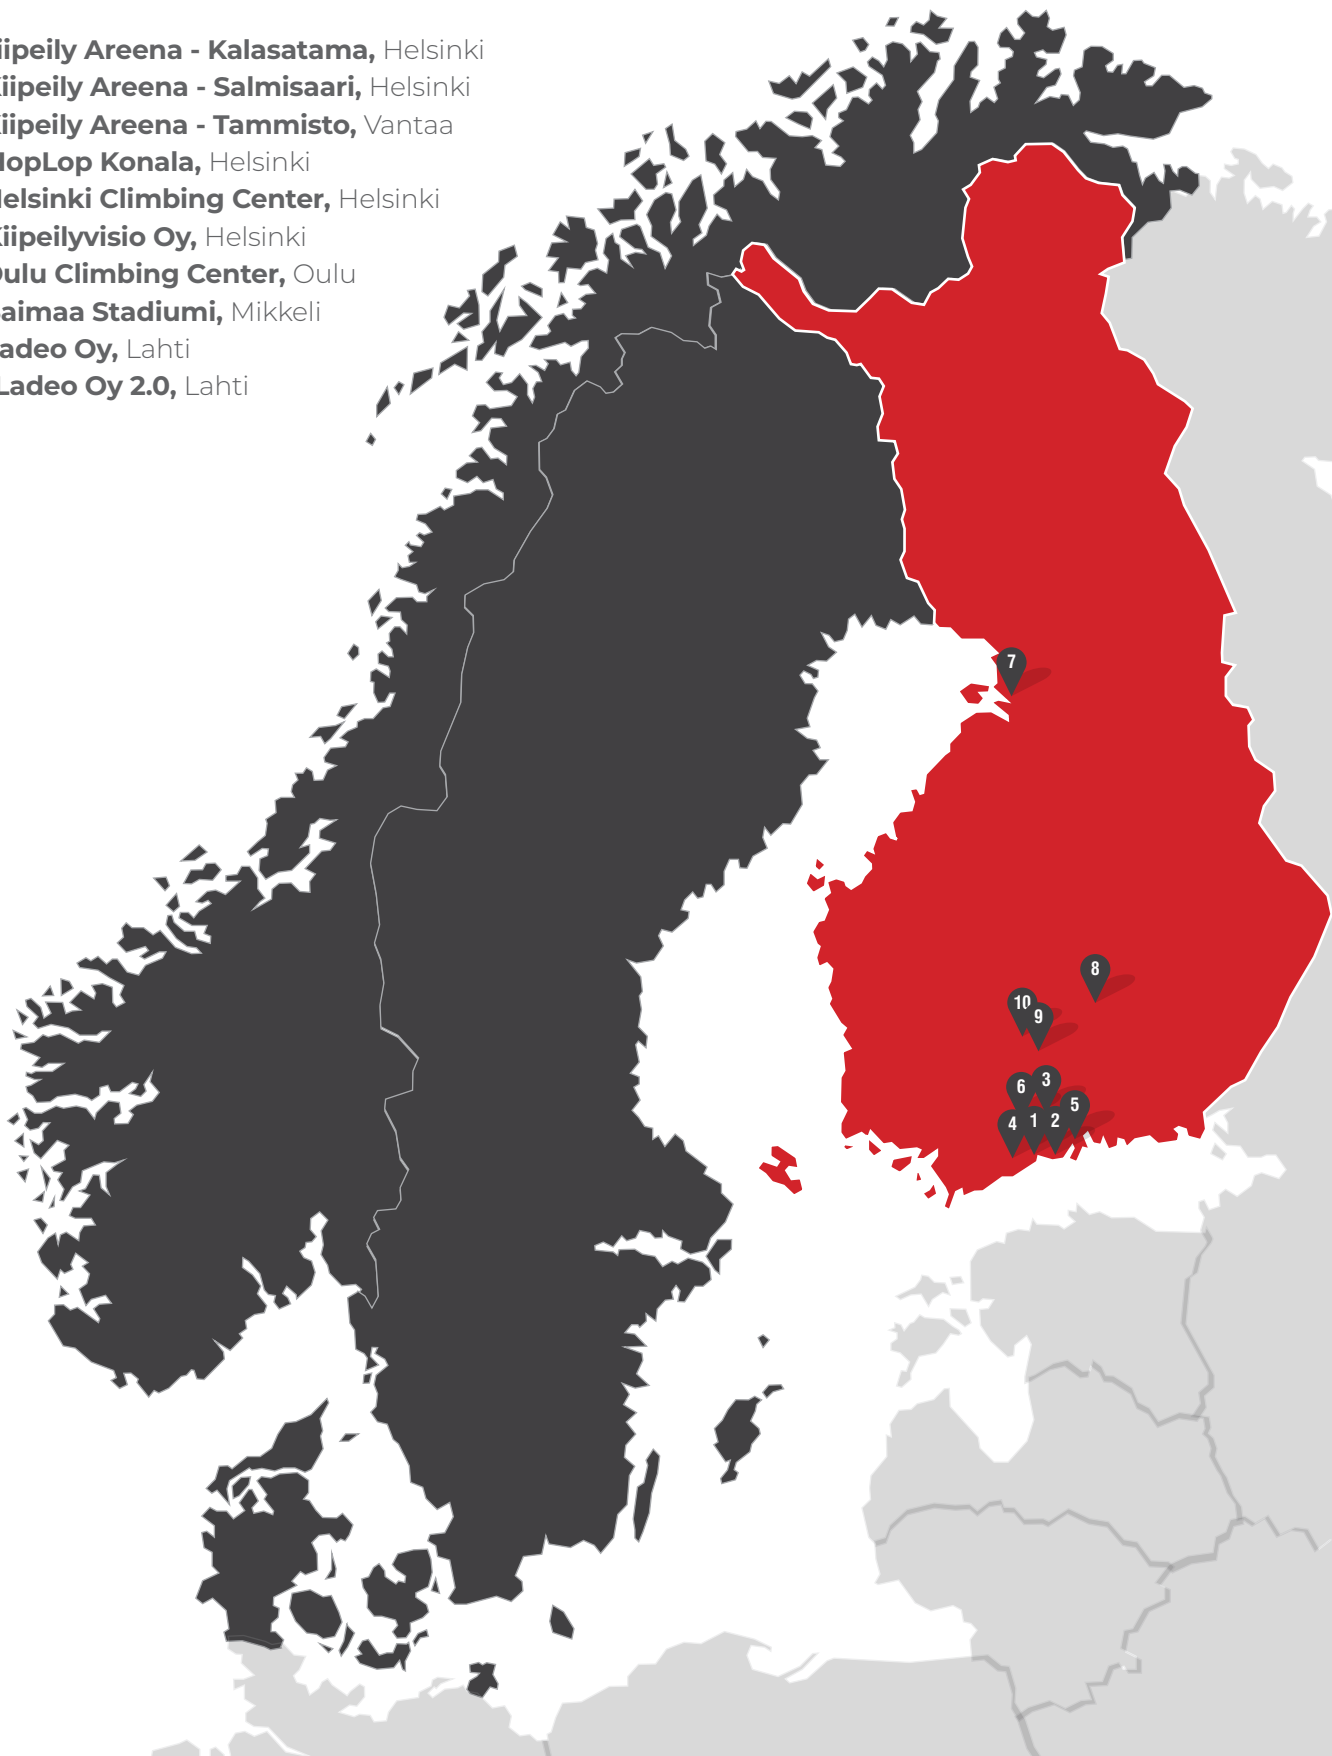

WALLTOPIA

CLIMBING WALLS

FINLAND

NORWAY

SWEDEN

DENMARK

1. **Kiipeily Areena - Kalasatama**, Helsinki
2. **Kiipeily Areena - Salmisaari**, Helsinki
3. **Kiipeily Areena - Tammisto**, Vantaa
4. **HopLop Konala**, Helsinki
5. **Helsinki Climbing Center**, Helsinki
6. **Kiipeilyvisio Oy**, Helsinki
7. **Oulu Climbing Center**, Oulu
8. **Saimaa Stadiumi**, Mikkeli
9. **Ladeo Oy**, Lahti
10. **Ladeo Oy 2.0**, Lahti