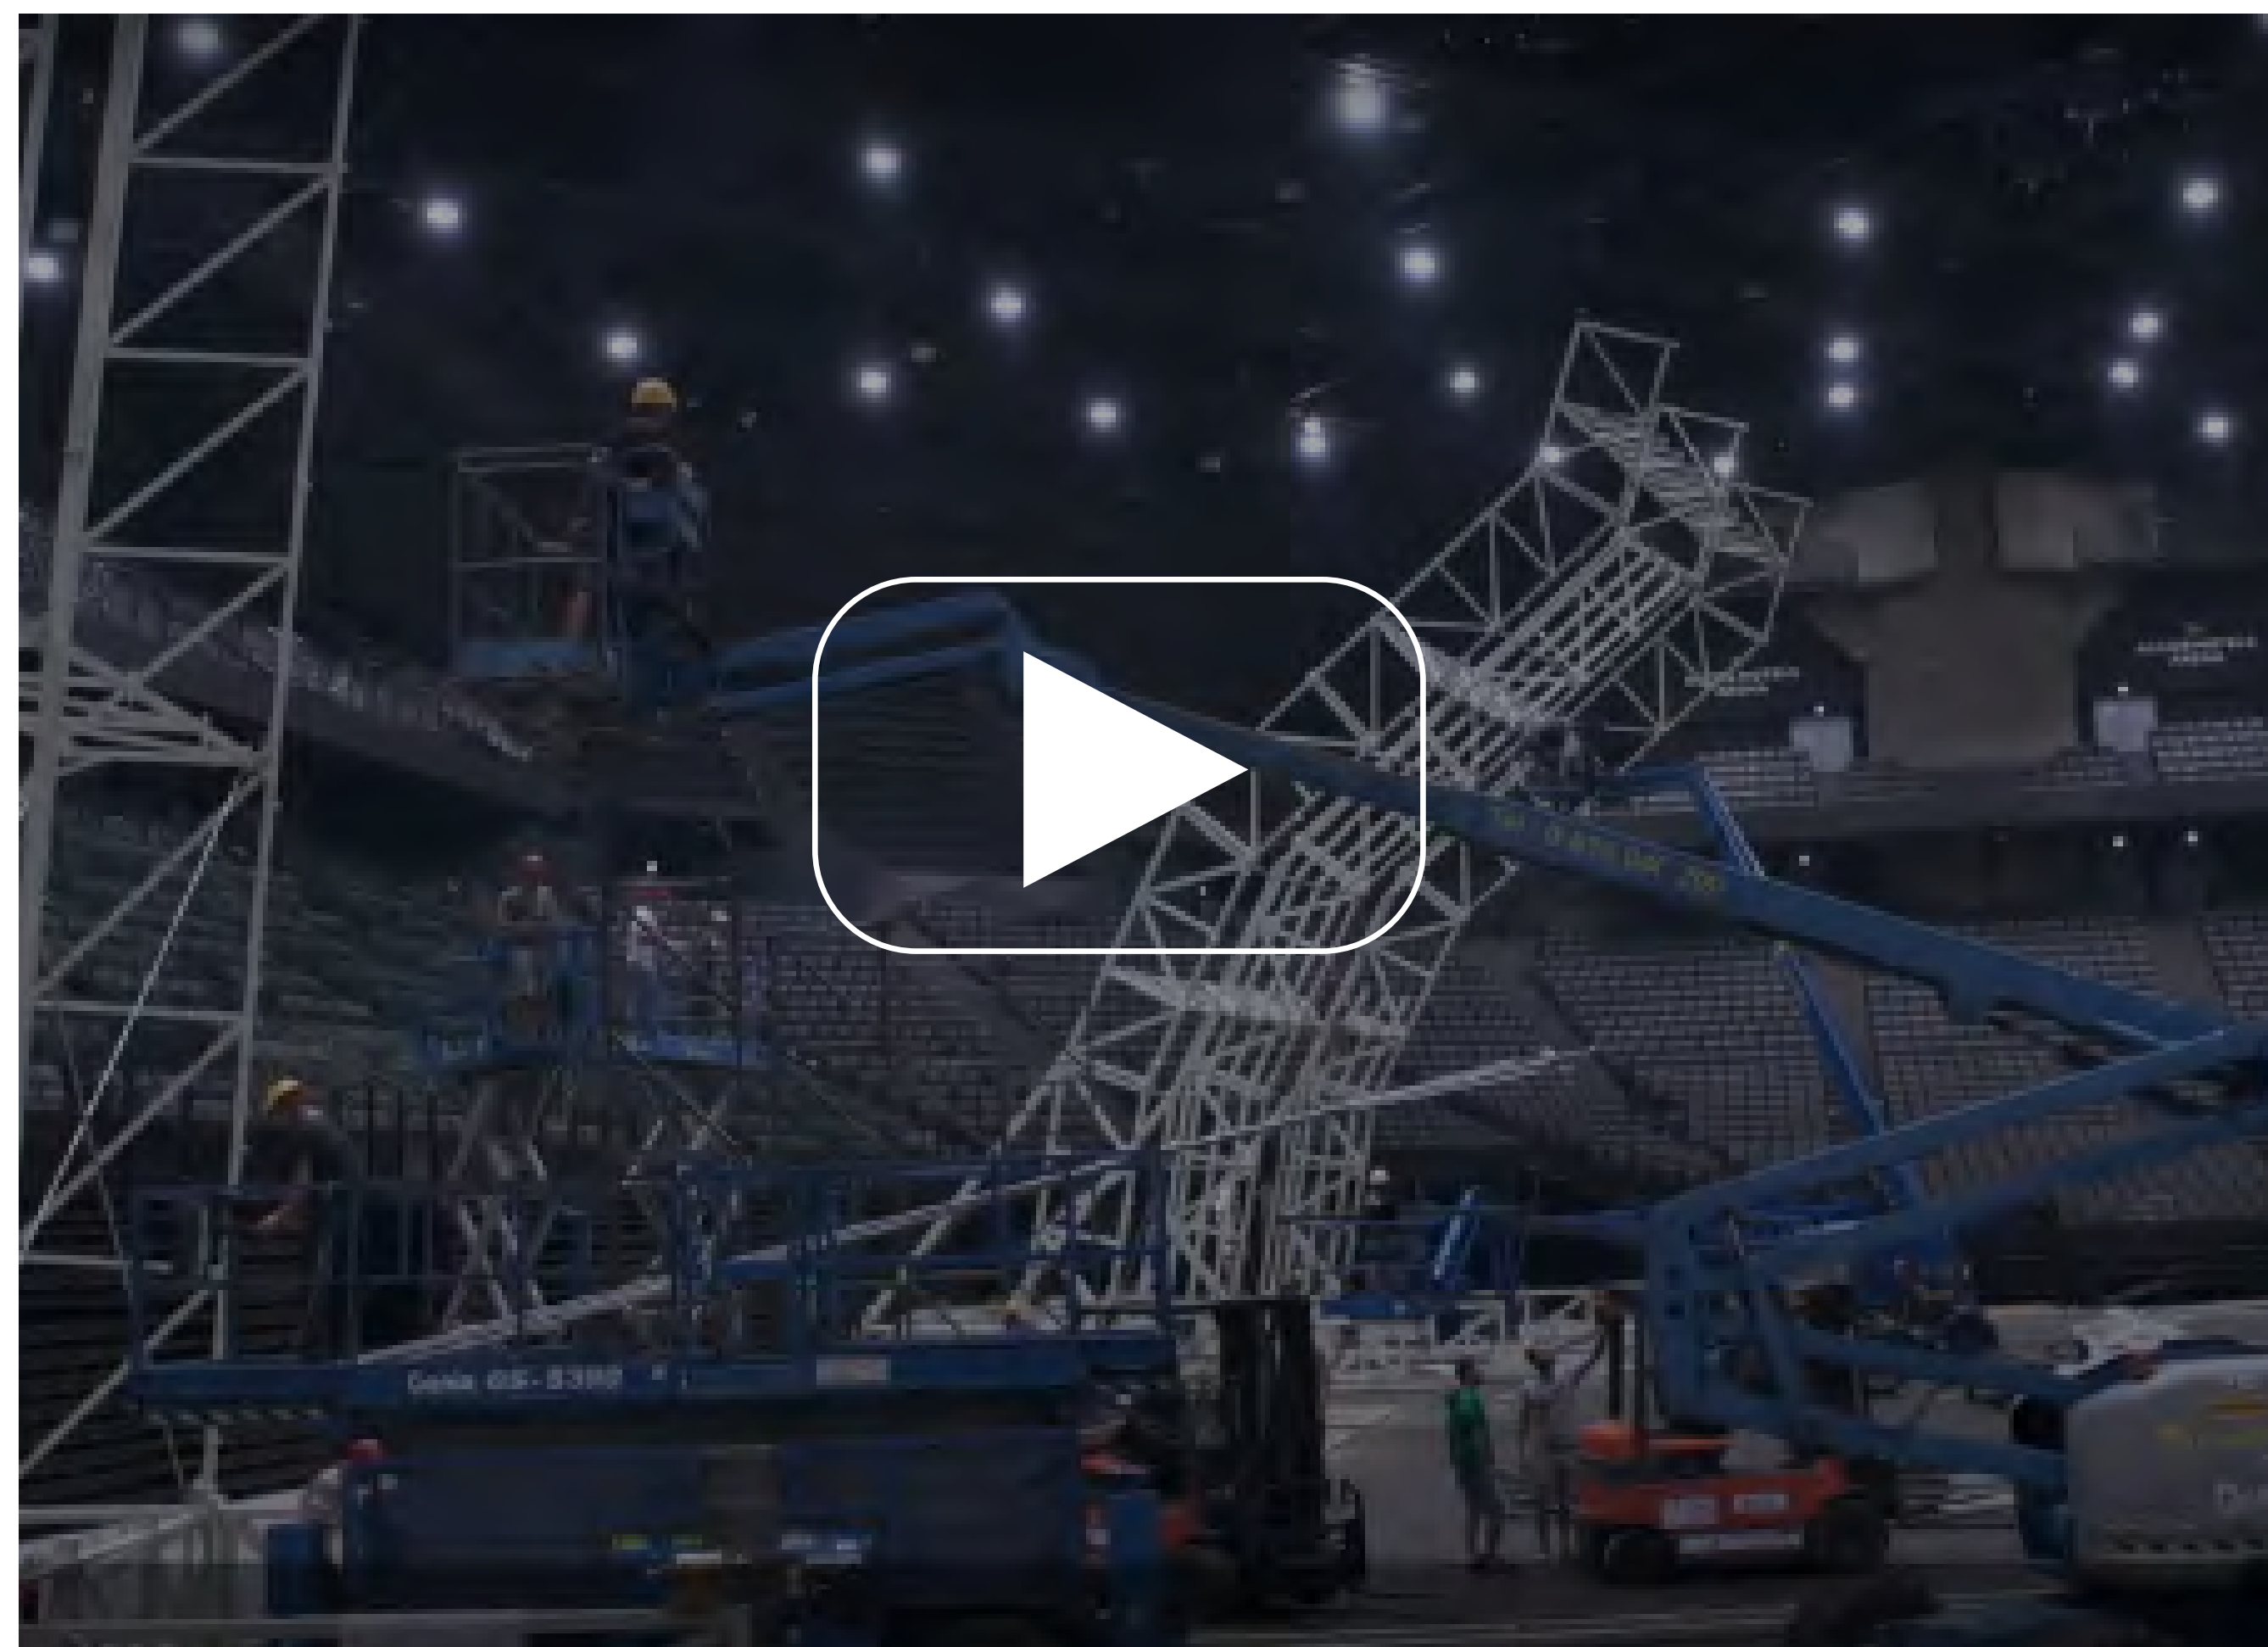

安装

Walltopia 拥有业内最大的装配团队

我们更愿意与自己的团队合作, 以确保我们交付的最终产品符合客户的确切期望和项目规范。如果不可能, 我们会选择值得信赖的当地合作伙伴, 并派一名主管监督整个过程。Walltopia是所有攀岩墙制造商中唯一一家拥有90名全职技术人员的公司, 他们周游世界, 以细致和高度专业的方式安装我们的产品。维护和检查团队监督并确保我们的产品多年来正常工作。

了解更多