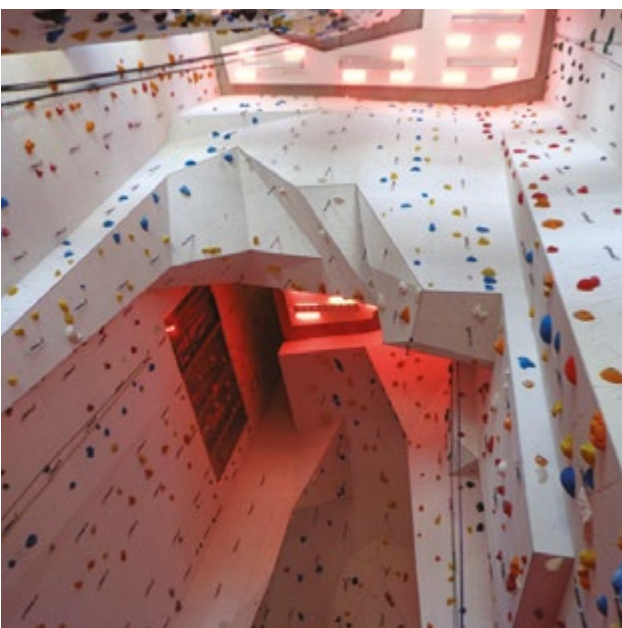

GERMANY, KIEL

WWW.SPORTZENTRUM.UNI-KIEL.DE/DE

Knopffabrik

GERMANY, ZWICKAU

Completed	2012
Climbing Area	910 m ² 9 795 ft ²
Style	Geome3x carved
Facility	Climbing Gym

WWW.KNOPFFABRIK-ZWICKAU.DE

DAV Fulda Kletterzentrum