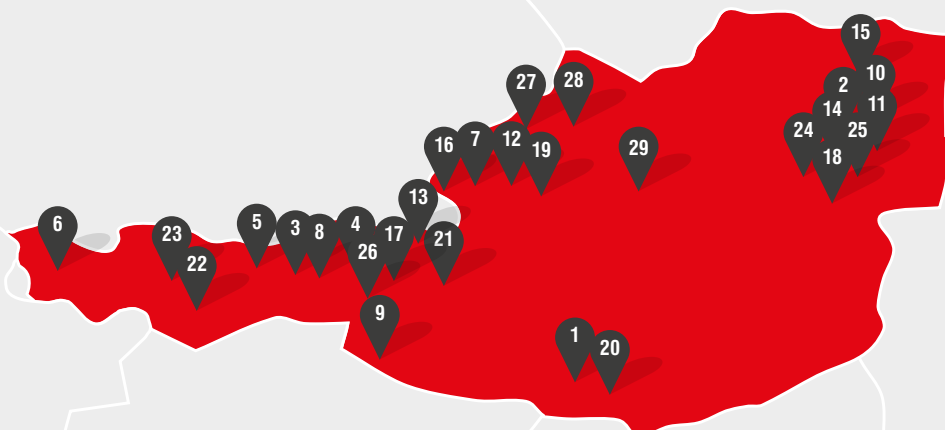

WWW.KLETTERHALLE-BENSHEIM.DE

Kletterwand Braunschweig

GERMANY, BRAUNSWEIG

Completed	2007
Climbing Area	172 m ² 1 851 ft ²
Style	Geome3x, Rocktopia
Facility	Outdoor Wall

WWW.DAVBS.DE/ANLAGEN/KLETTERWAND.HTML

Climbing walls

AUSTRIA

1. Kletterzentrum, **Innsbruck**
2. Blockfabrik, **Vienna**
3. Kletterhalle Villach **Villach**
4. Camping Zillertal, **Aufenfeld**
5. Bergstation, **Telfs**
6. Klimmerei, **Bürs**
7. Kletterhalle Mondsee, **Mondsee**
8. Boulderwand Amras, **Innsbruck**
9. Österreichischer Alpenverein Sektion Sillian, **Sillian**
10. boulderbar Vienna, **Vienna**
11. boulderbar 2, **Vienna**
12. Kletterturm Unterach, **Unterach**
13. Hotel Salzburger Hof Kletterwand, **Leogang**
14. Kletterhalle Südstadt, **Vienna**
15. Nordwandklettern, **Wolkersdorf**
16. Salzburg Kletteranlage Bergrettung, **Salzburg**
17. Boulderzone Area 51, **Neukirchen**
18. Rocks - Indoor Boulderpark, **Leobersdorf**
19. Kletterhalle Bad Ischl, **Bad Ischl**
20. Bouldergarage St. Johann, **Kärnten**
21. Felsenfest Saalfelden Kletterhalle, **Saalfelden**
22. Varena Shopping Center, **Kaunerberg**
23. Kletterzentrum Imst, **Imst**
24. SÜDWAND ÖAV Kletterzentrum, **Perchtoldsdorf**
25. Kletterzentrum Vienna, **Vienna**
26. Boulderhalle Uttendorf, **Uttendorf**
27. Alpenverein Ried im Innkreis, **Ried**
28. OeAV Waizenkirchen, **Waizenkirchen**
29. Aufwind Aktivpark, **Garsten**