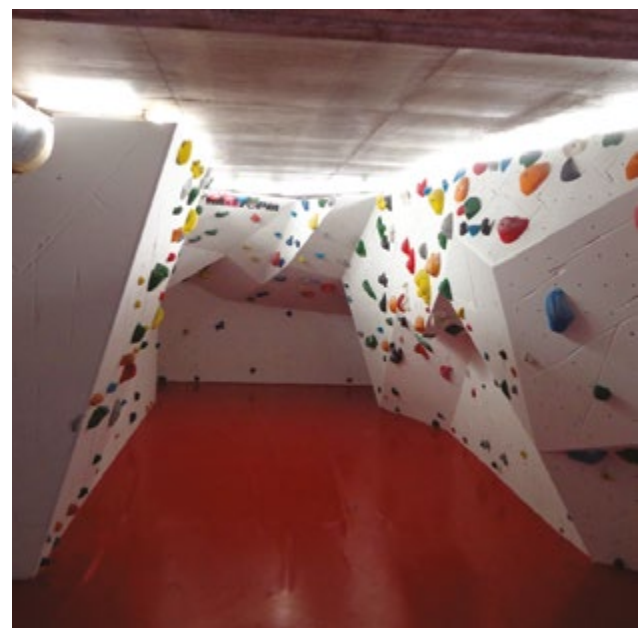

GERMANY, KIEL

WWW.SPORTZENTRUM.UNI-KIEL.DE/DE

Knopffabrik

GERMANY, ZWICKAU

Completed	2012
Climbing Area	910 m ² 9 795 ft ²
Style	Geome3x carved
Facility	Climbing Gym

WWW.KNOPFFABRIK-ZWICKAU.DE

DAV Fulda Kletterzentrum